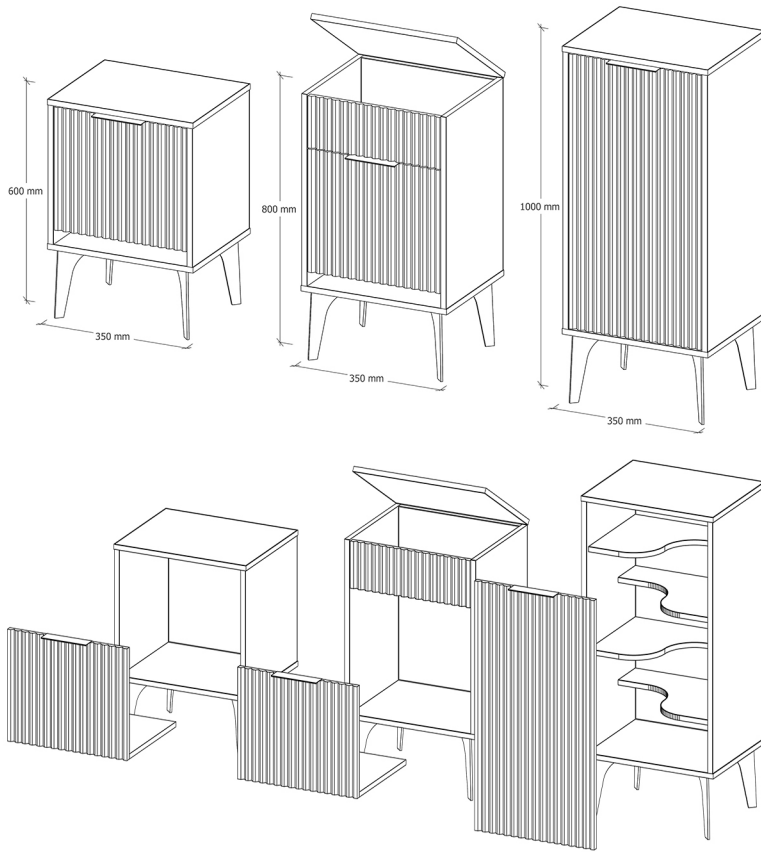

CODE: 7808-7809-7810

جاکفشی

جاکفشی ورتیلوکس در سه سایز کوچک، متوسط و بزرگ طراحی شده است. نسخه بزرگتر به صورت کمدمی است و فضای زیادی برای نگهداری کفشها فراهم میکند. مدل های کوچک و متوسط با درب های سبکی برای دسترسی آسان به کفشها طراحی شده اند، و مدل متوسط علاوه بر درب سبکی، دارای قسمتی برای نگهداری وسایل جانبی است. این جاکفشی ها با طراحی مینیمال و متریال باکیفیت، انتخابی مناسب برای فضاهای مدرن هستند.