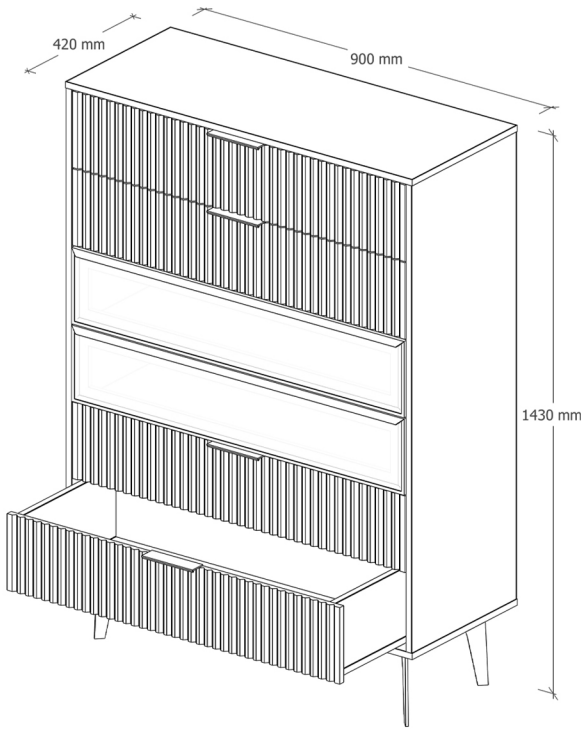

CODE: 7801

دراور

دراور ۶ درب ورتیلوکس با ترکیبی از طراحی هوشمندانه و جزئیات منحصربه‌فرد، گزینه‌ای ایده‌آل برای افرادی است که به دنبال فضای ذخیره‌سازی گسترده و زیبا هستند. دو درب میانی از شیشه‌های دودی سکوریت شده با فریم آلومینیومی ساخته شده‌اند که نمای شفاف و متفاوت به دراور بخشیده و فضای عالی برای نمایش وسایل دکوری یا دسترسی آسان به لوازم مهم ایجاد کرده‌اند.