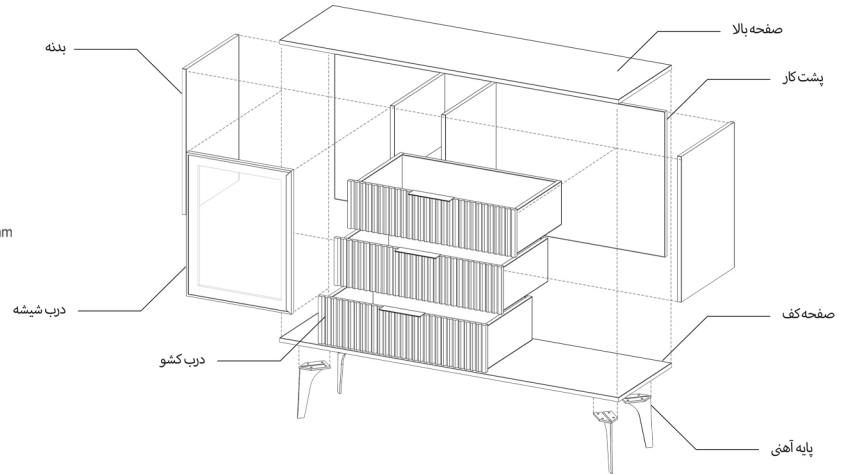

CODE: 7805-7802

کنسول و آینه

کنسول ورتیلوکس، یک گزینه‌ی عالی برای فضاهای مدرن است. درب‌های ملامینه سوپر مات با شیارهای عمودی، جلوه‌ای مدرن و مینیمال به کنسول بخشیده و فضای کافی برای نگهداری وسایل تزئینی و لوازم خانگی فراهم کرده است. این کنسول با داشتن قفسه‌ها و کشوهای کاربردی، سازماندهی وسایل مختلف را آسان می‌کند. شیشه‌های دودی سکوریت شده و پایه‌های فولادی ۶ میلی‌متری، ترکیبی از استحکام و زیبایی را ارائه می‌دهند و به فضا حس سبک و مدرنیته می‌بخشند.