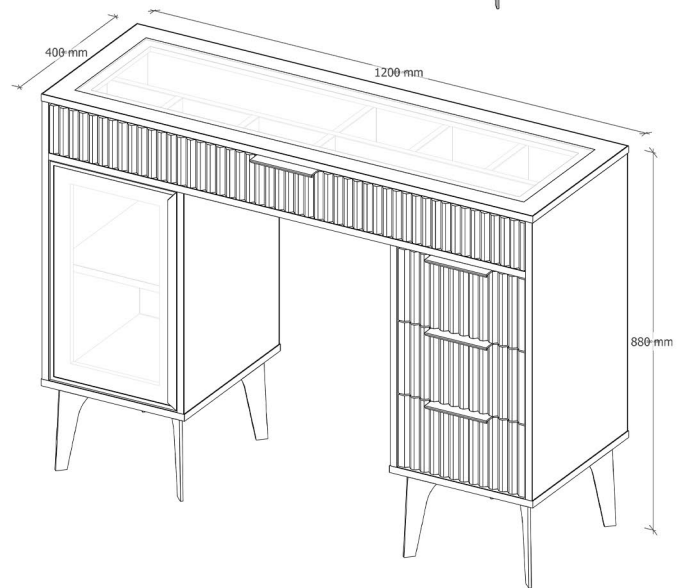

CODE: 7807

میز آرایش

میز آرایش ورتیلوکس با طراحی کاربردی و جذاب، فضایی ایده‌آل برای نگهداری و نمایش جواهرات و لوازم آرایشی فراهم کرده است. قسمت بالای میز دارای یک کشوی مخصوص جواهرات است که با رویه‌ی شیشه‌ای طراحی شده و به لطف نورپردازی داخلی، جلوه‌ای لوکس و چشم‌نواز به زیورات شما می‌بخشد.