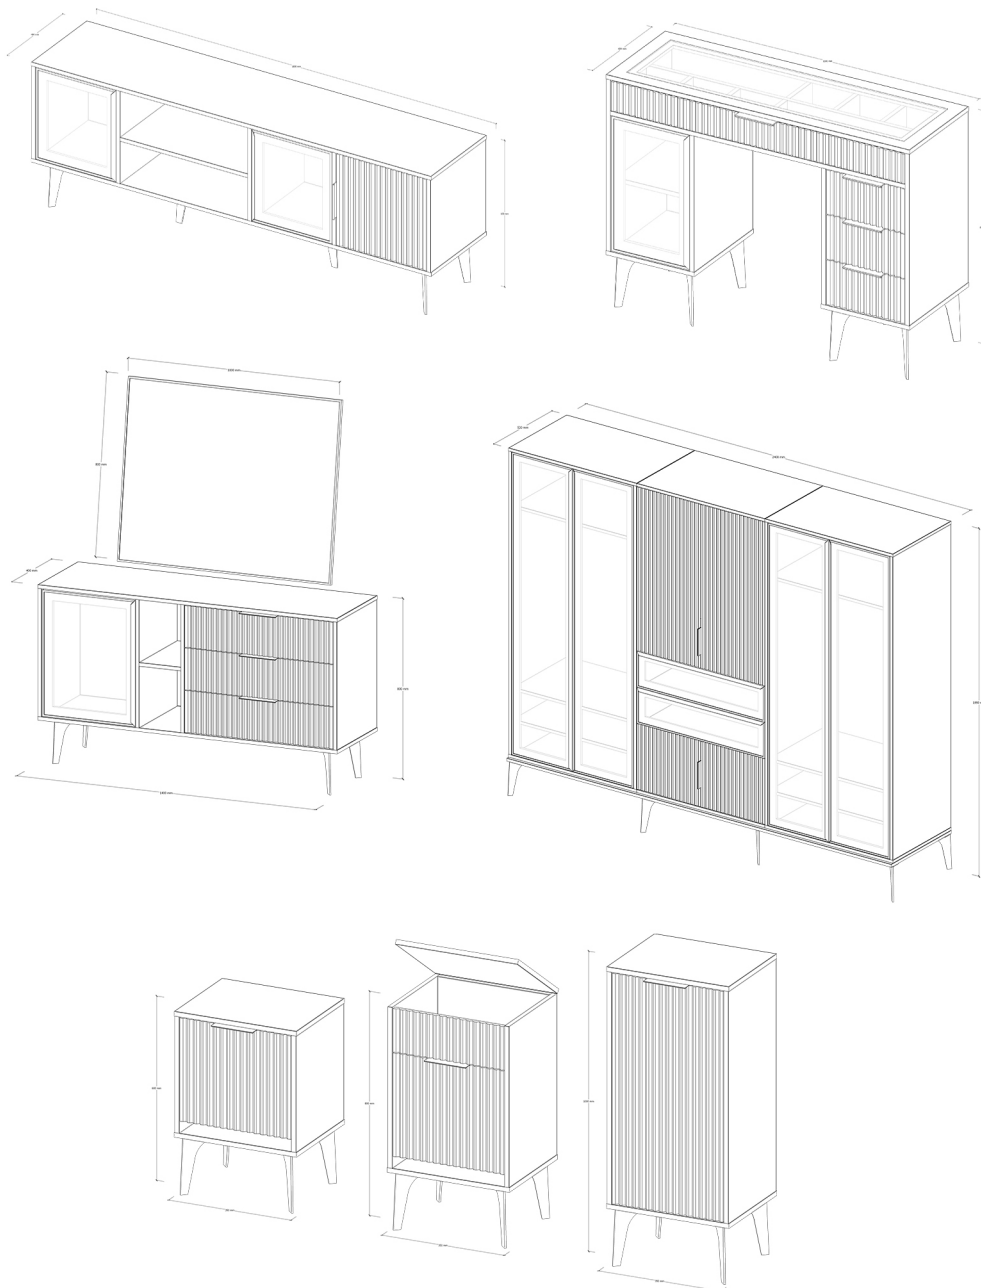

Vertilux

collection-78

مجموعه جدید 'ورتیلوکس' از فوکا چوب، با الهام از خطوط عمودی (Vertical Lines) و مفهومی از زندگی لاکچری، تعریفی تازه از طراحی مدرن را ارائه می‌دهد. این محصول با ترکیب بی‌نظیر MDF با روکش سوپرمت، پایه‌های فلزی ظریف، و شیشه‌های دودی یا شفاف، فضایی منحصر به فرد و شیک برای خانه شما به ارمغان می‌آورد. جزئیات دقیق، طراحی مینیمال و کیفیت بی‌رقیب، 'ورتیلوکس' را به انتخابی ایده‌آل برای کسانی تبدیل کرده است که به دنبال تلفیق هنر و عملکرد در دکوراسیون منزل خود هستند. 'ورتیلوکس'، نماینده سبک زندگی مدرن و باکیفیت.