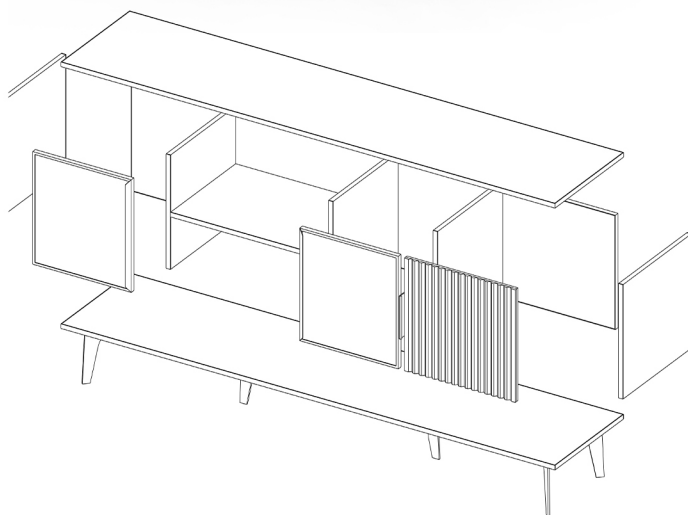

CODE: 7806

میز تی-وی

میز تی وی ورتیلوکس با طراحی مدرن و شیک خود، همزمان با ارائه فضای کاربردی، جلوه‌ای زیبا به محیط زندگی شما می‌بخشد. این میز با ترکیب ملامینه طرح چوب گرم و شیشه‌های دودی سکوریت شده، نه تنها محلی مناسب برای قرار دادن تلویزیون و دستگاه‌های صوتی و تصویری است، بلکه با داشتن کشوها و قفسه‌های مختلف، فضای مناسبی برای نگهداری لوازم جانبی همچون کنترل‌ها، کابل‌ها و کتاب‌ها فراهم می‌کند.