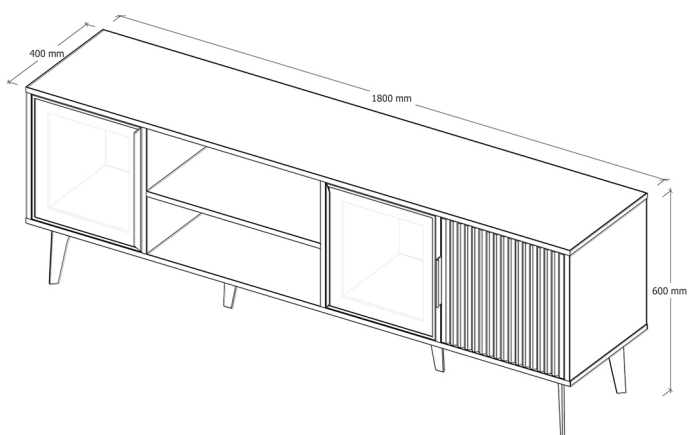

CODE: 7806

میز تی-وی

میز تی وی ورتیلوکس با طراحی مدرن و شیک خود، همزمان با ارائه فضای کاربردی، جلوه‌ای زیبا به محیط زندگی شما می‌بخشد. این میز با ترکیب ملامینه طرح چوب گرم و شیشه‌های دودی سکوریت شده، نه تنها محلی مناسب برای قرار دادن تلویزیون و دستگاه‌های صوتی و تصویری است، بلکه با داشتن کشوها و قفسه‌های مختلف، فضای مناسبی برای نگهداری لوازم جانبی همچون کنترل‌ها، کابل‌ها و کتاب‌ها فراهم می‌کند.