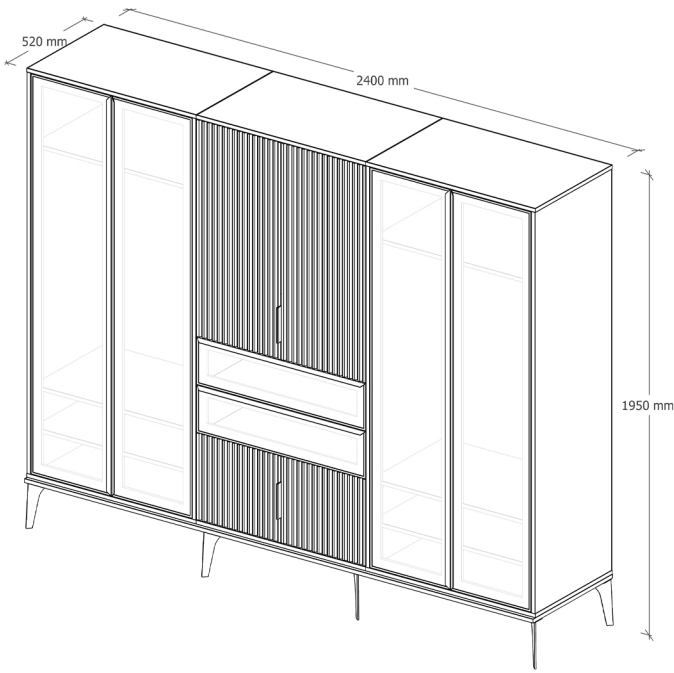

CODE: 7804

کمد ۶ درب

کمد ۶ درب ورتیلوکس شاخص‌ترین قسمت از این کالکشن است که با ترکیب شیشه‌های قدی و فریم‌های فلزی طراحی شده است. این کمد دارای ۴ درب قدی شیشه‌ای با فضای مناسب برای آویز کردن لباس‌ها و نورهای مخفی است که جذابیت فضای خواب را افزایش می‌دهد. همچنین، دو درب وسطی و کشوهای مرکزی برای نگهداری وسایل و اشیای کوچک‌تر طراحی شده‌اند. این مجموعه روی یک صفحه سراسری قرار گرفته که هم استحکام و هم زیبایی کمد را دوچندان می‌کند.

طراحی مدرن و استفاده از متریال باکیفیت، این کمد را به انتخابی ایده‌آل برای فضاهای امروزی تبدیل کرده است. جزئیات دقیق در ساخت و پرداخت درها و فریم‌ها به همراه نورپردازی هوشمند، فضایی گرم و شیک ایجاد می‌کند. همچنین، امکان ترکیب این کمد با سایر عناصر کالکشن ورتیلوکس، از جمله میز آرایش یا کتابخانه، به شما این امکان را می‌دهد که فضایی یکپارچه و هماهنگ داشته باشید. این کمد نه تنها برای نگهداری لباس‌ها و وسایل، بلکه به‌عنوان یک عنصر دکوراتیو تأثیرگذار در دکوراسیون داخلی محسوب می‌شود.