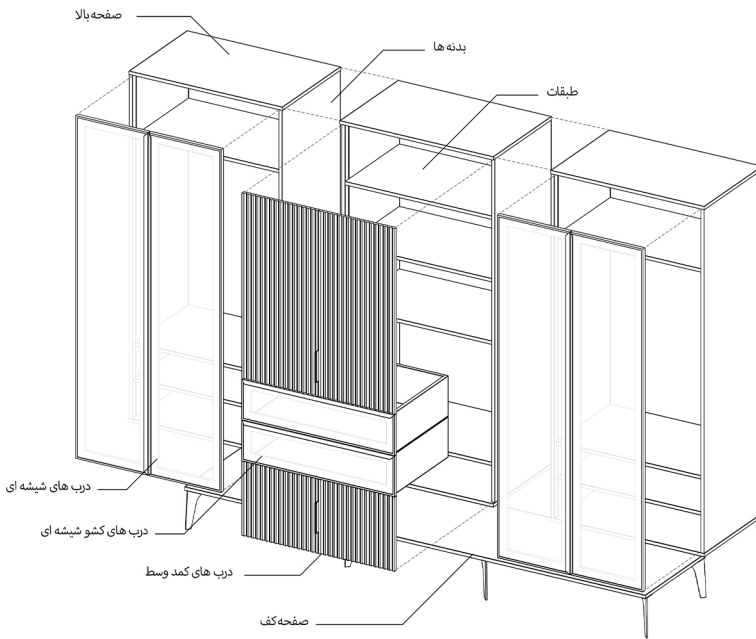

CODE: 7804

کمد ۶ درب

کمد ۶ درب ورتیلوکس، با طراحی مدرن و کاربری چندمنظوره، انتخابی ایده آل برای افرادی است که به دنبال فضای جادار و منظم برای نگهداری لباس‌ها و وسایل شخصی خود هستند. این کمد با بهره‌گیری از طبقات و قفسه‌های متعدد، فضای کافی برای آویختن لباس‌های بلند و کوتاه، همچنین کتوهای برای نگهداری اکسسوری‌ها و لوازم کوچک فراهم کرده است. درب‌های ملامینه سوپر مات آن با شیارهای عمودی CNC شده، نه تنها به زیبایی کمد افزوده‌اند، بلکه باعث تهویه مناسب و کاهش رطوبت درون کمد می‌شوند.

این کمد به همراه پایه‌های فلزی ظریف اما مقاوم، حس تعادل و پایداری را به فضای اتاق اضافه می‌کند. وجود نورپردازی LED مخفی در بخش‌های داخلی، دسترسی به لباس‌ها و وسایل را آسان‌تر کرده و جلوه‌ای لوکس به طراحی کلی می‌بخشد. همچنین، استفاده از ترکیب متریال‌های مدرن، نظیر شیشه‌های شفاف یا روکش‌های مات، امکان شخصی‌سازی فضای داخلی را مطابق با نیازهای کاربران فراهم کرده است.