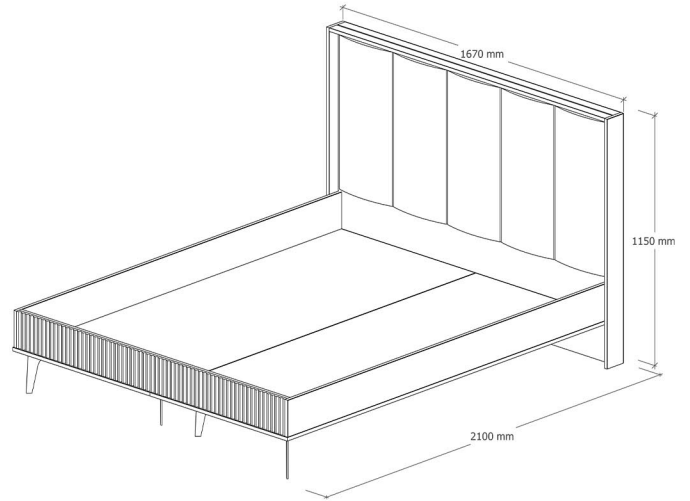

CODE: 7800-7803

تخت و پاتختی

تخت و پاتختی این مجموعه با طراحی مدرن و جزئیات بی نظیر، ترکیبی از زیبایی و عملکرد را به فضای خواب شما می آورد. تخت با خطوط مینیمال، فضایی آرام و شیک را خلق می کند، همچنین پاتختی های این مجموعه با کشوه های کاربردی و سطحی مناسب برای قرار دادن چراغ خواب یا وسایل شخصی طراحی شده اند.