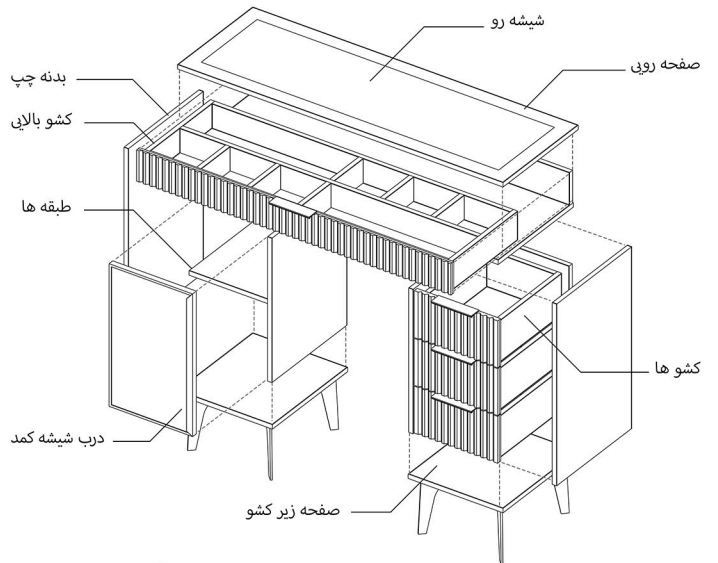

CODE: 7807

میز آرایش

میز آرایش ورتیلوکس با طراحی کاربردی و جذاب، فضایی ایده‌آل برای نگهداری و نمایش جواهرات و لوازم آرایشی فراهم کرده است. قسمت بالای میز دارای یک کشوی مخصوص جواهرات است که با رویه‌ی شیشه‌ای طراحی شده و به لطف نورپردازی داخلی، جلوه‌ای لوکس و چشم‌نواز به زیورات شما می‌بخشد.