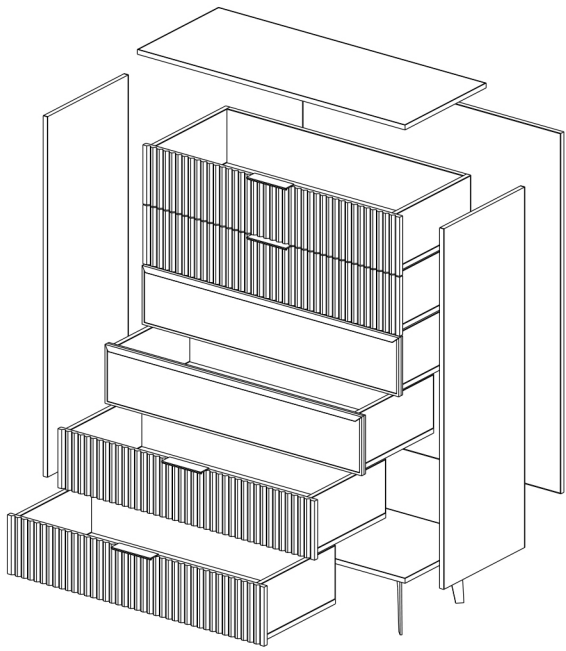

CODE: 7801

دراور

دراور ۶ درب ورتیلوکس با ترکیبی از طراحی هوشمندانه و جزئیات منحصربه‌فرد، گزینه‌ای ایده‌آل برای افرادی است که به دنبال فضای ذخیره‌سازی گسترده و زیبا هستند. دو درب میانی از شیشه‌های دودی سکوریت شده با فریم آلومینیومی ساخته شده‌اند که نمای شفاف و متفاوت به دراور بخشیده و فضای عالی برای نمایش وسایل دکوری یا دسترسی آسان به لوازم مهم ایجاد کرده‌اند.